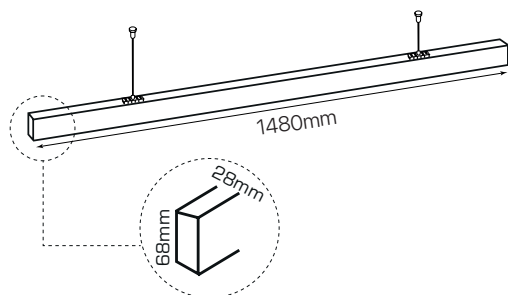

office
ficha técnica
datasheet

ref. 5551185

Nombre / Name	office c/alimentación • luminaria lineal
Referencia / Reference	5551185
Materiales / Materials	Aluminio+acero+PC / Aluminum+steel+PC
Difusor / Diffuser	PC
Potencia / Power	60W
Temperatura de color / Color temperature	2700K
Flujo luminoso / Luminous flux	6100lm
Dimable / Dimmable	No
Ángulo de apertura / Beam angle	97°
Ángulo de inclinación / Inclination angle	-
IP	20
I.K.	05
F.P	>0,9
UGR	>22
IRC	>80
Chip	OSRAM 2835
Driver	i-TEC series non-flicker High Quality
Vida media (duración) / Average life	50,000h
Clase energética / Energy class	A+
Aislamiento eléctrico / Electrical isolation	Clase I / Class II
Colores / Colors	Blanco / White
Medida exterior / Product size	1480mm x 28mm x 68mm
Protección contra Sobretensiones / surge protection	1,5kV
Tª (ambiente/trabajo) / Tª (enviroment/work)	-25°C~45°C
Input	AC180~260V
Output	DC150~165V
Frecuencia / Frequency	50/60Hz
Peso / Weight	1,5kg
Certificados / Certificates	CE&RoHS
Garantía / Warranty	2 años / 2 years