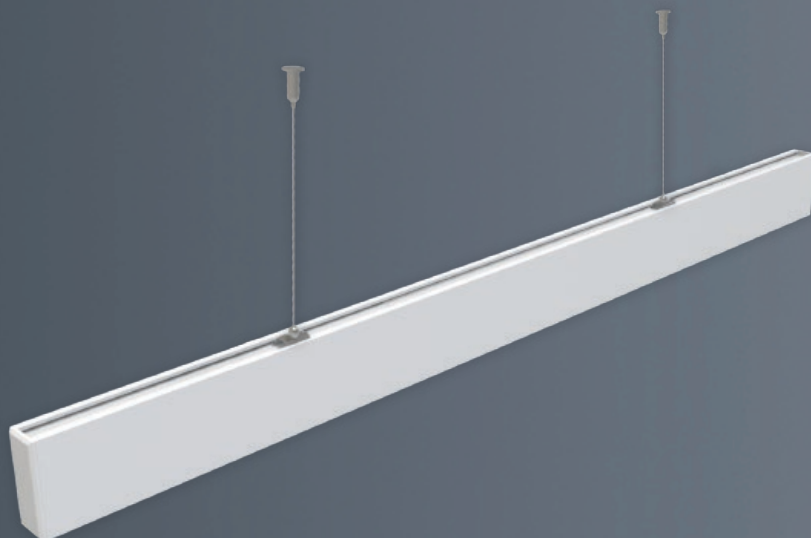

office
ficha técnica
datasheet

ref. 5551185

Nombre / Name	office c/alimentación • luminaria lineal
Referencia / Reference	5551185
Materiales / Materials	Aluminio+acero+PC / Aluminum+steel+PC
Difusor / Diffuser	PC
Potencia / Power	60W
Temperatura de color / Color temperature	2700K
Flujo luminoso / Luminous flux	6100lm
Dimable / Dimmable	No
Ángulo de apertura / Beam angle	97°
Ángulo de inclinación / Inclination angle	-
IP	20
I.K.	05
F.P	>0,9
UGR	>22
IRC	>80
Chip	OSRAM 2835
Driver	i-TEC series non-flicker High Quality
Vida media (duración) / Average life	50,000h
Clase energética / Energy class	A+
Aislamiento eléctrico / Electrical isolation	Clase I / Class II
Colores / Colors	Blanco / White
Medida exterior / Product size	1480mm x 28mm x 68mm
Protección contra Sobretensiones / surge protection	1,5kV
Tª (ambiente/trabajo) / Tª (enviroment/work)	-25°C~45°C
Input	AC180~260V
Output	DC150~165V
Frecuencia / Frequency	50/60Hz
Peso / Weight	1,5kg
Certificados / Certificates	CE&RoHS
Garantía / Warranty	2 años / 2 years